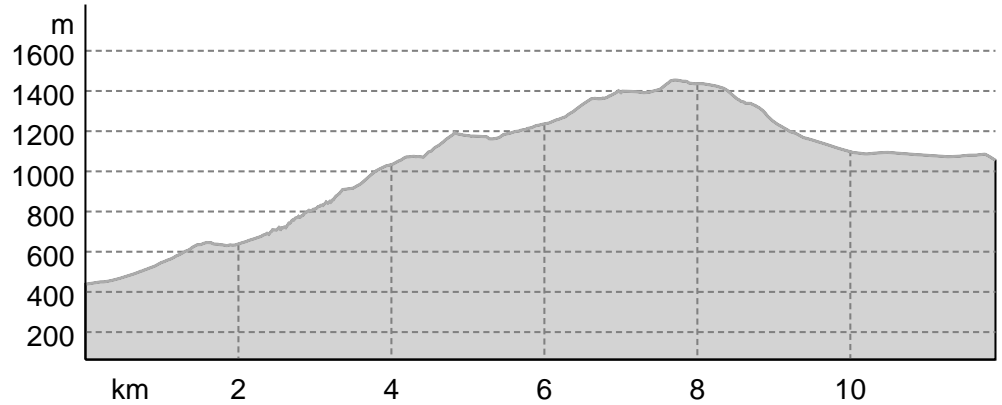

Trailrun 2022 "classic" MZG via Forstweg - Laui - Skihaus 12 km

Trailrun 2022 "classic" MZG via Forstweg Laui ...

Höhenprofil

Tourdaten

Trailrunning

Strecke ↔ 11,9 km

Dauer 🕒 2:45 h

Aufstieg ▲ 1047 m

Abstieg ▼ 432 m

Schwierigkeit -

Kondition ●●●●●●

Technik ●●●●●●

Höhenlage

Beste Jahreszeit

JAN | FEB | MÄR
 APR | MAI | JUN
 JUL | AUG | SEP
 OKT | NOV | DEZ

Bewertungen