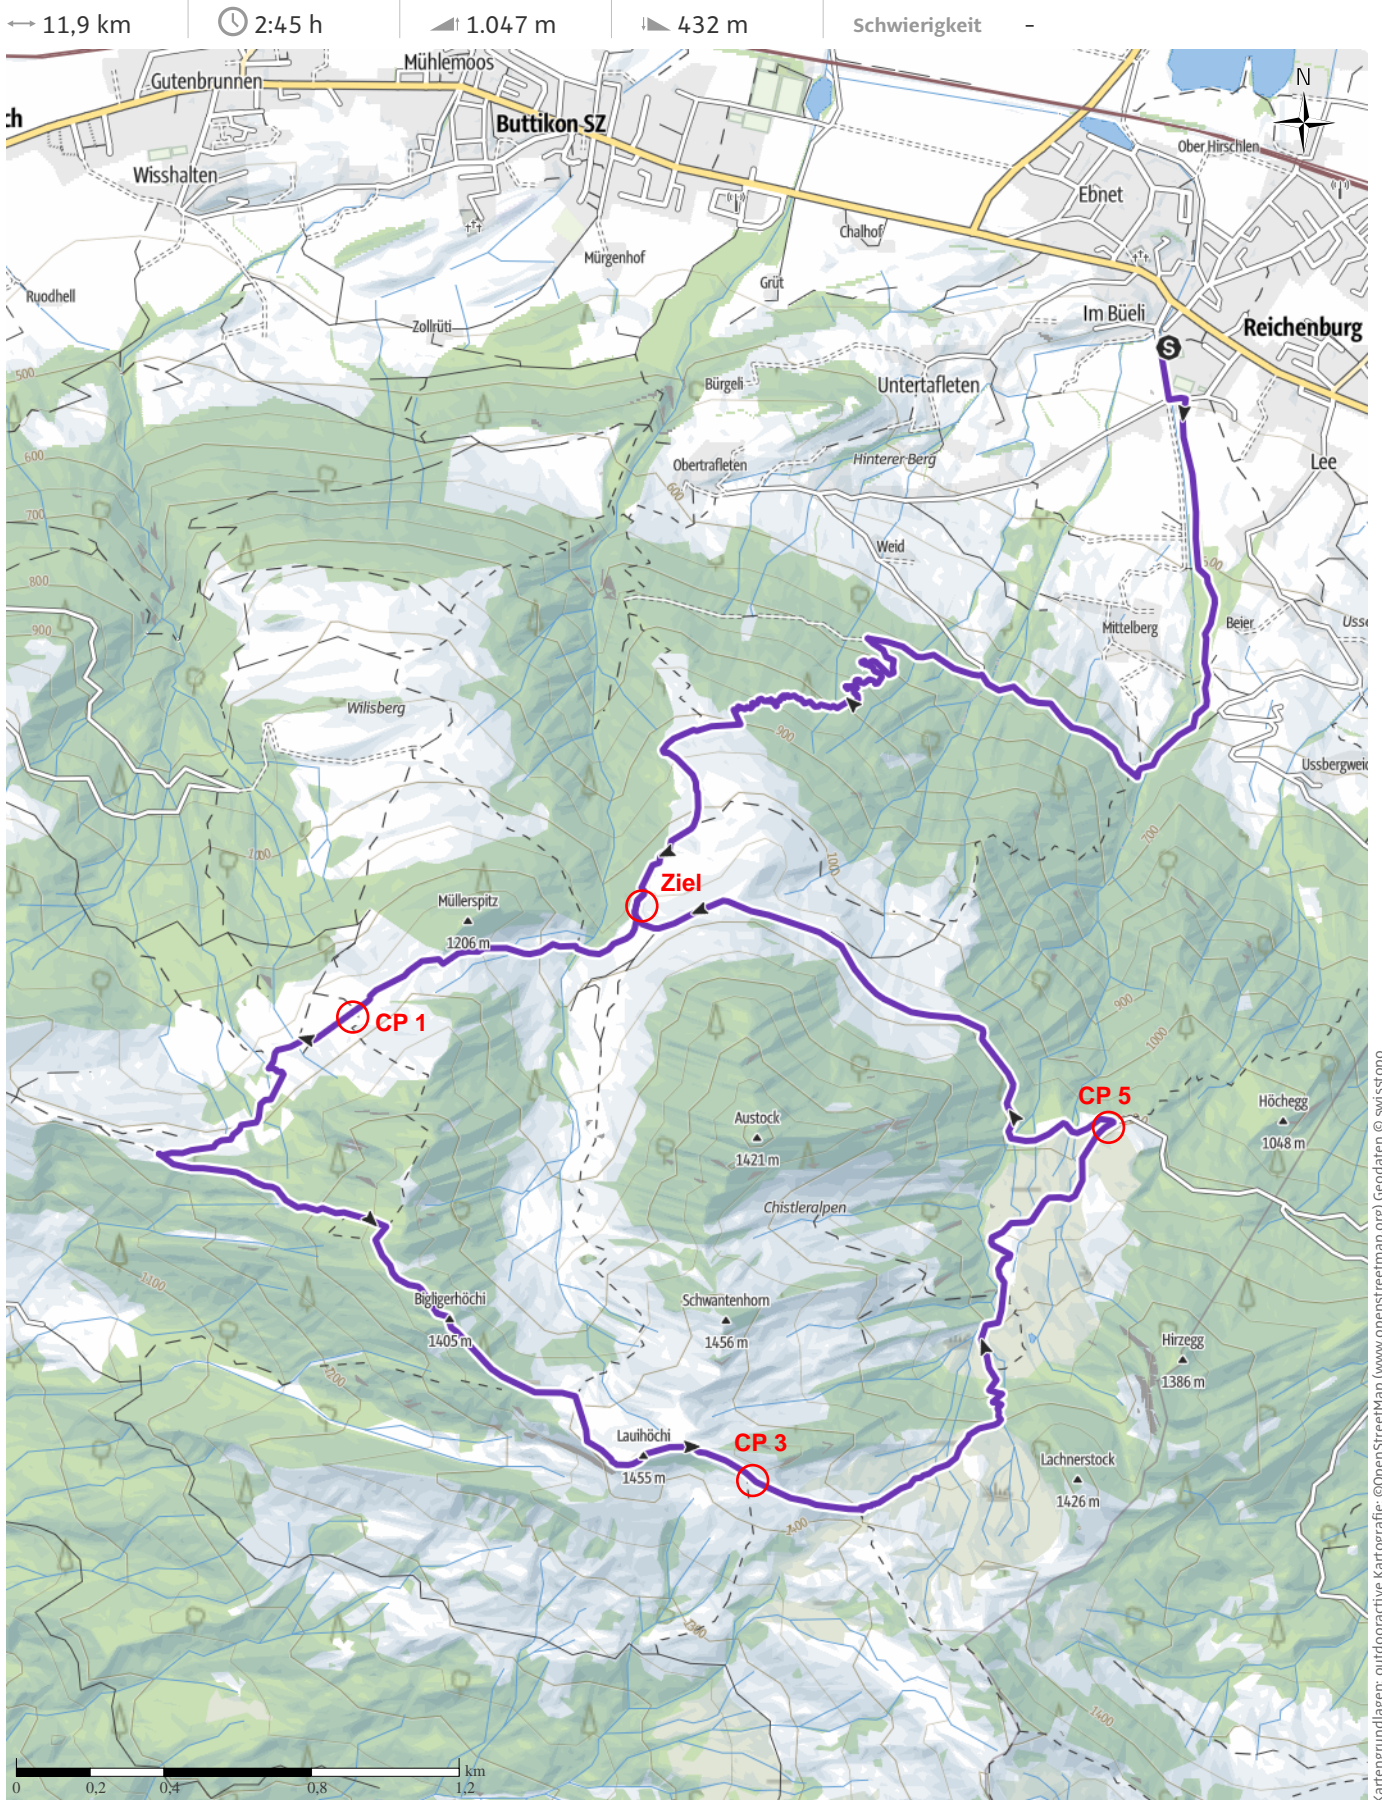

Trailrun 2022 "classic" MZG via Forstweg - Laui - Skihaus 12 km

Trailrun 2022 "classic" MZG via Forstweg Laui ...

Höhenprofil

Tourdaten

Trailrunning

Strecke ↔ 11,9 km

Dauer 🕒 2:45 h

Aufstieg ▲ 1047 m

Abstieg ▼ 432 m

Schwierigkeit -

Kondition ●●●●●●

Technik ●●●●●●

Höhenlage

Beste Jahreszeit

JAN | FEB | MÄR
 APR | MAI | JUN
 JUL | AUG | SEP
 OKT | NOV | DEZ

Bewertungen

Autoren

Erlebnis ●●●●●●

Landschaft ●●●●●●

Community

Weitere Tourdaten

Eigenschaften

Hin und zurück

Thomas Kaufmann

Aktualisierung: 12.10.2022

Tour zum Mitnehmen für iPhone und Android

QR-Code scannen und diese Tour offline speichern, mit Freunden teilen und mehr.

Webseite

<https://out.ac/ICSOLt>